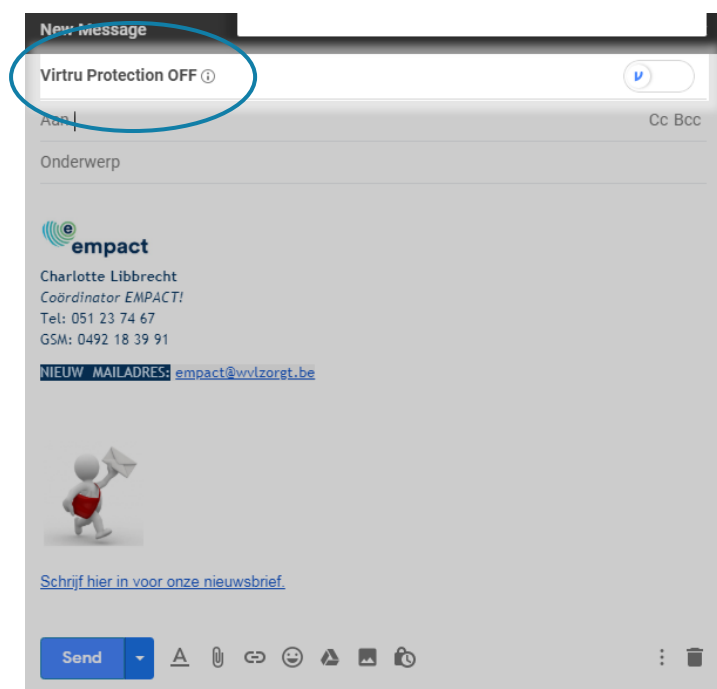

### Surf naar

[Surf naar deze link om Virtru te installeren.](#)

Kies om te installeren in Google (Gmail/Gsuite) of in Outlook – Outlook Web App:

## Toevoegen aan Google Chrome

Klik op 'Toev. aan Chrome'.

Bevestig dat je de app/extensie wil toevoegen.

## Virtru is toegevoegd

Rechts boven is het symbool van Virtru  zichtbaar.

## Versturen van beveiligde berichten

Kies om een nieuwe mail te maken, dit is geen beveiligde mail (Virtru = OFF):

Telkens wanneer je een beveiligde mail wil versturen, klik je het Virtru-knopje rechts boven aan. (Ook je concepten worden beveiligd wanneer Virtru geactiveerd is.)