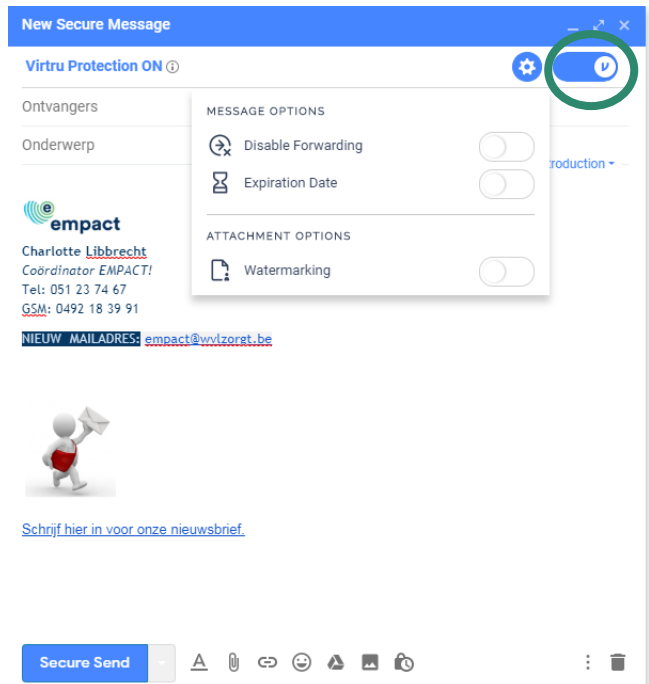

### Surf naar

[Surf naar deze link om Virtru te installeren.](#)

Kies om te installeren in Google (Gmail/Gsuite) of in Outlook – Outlook Web App:

## Virtru is toegevoegd

Rechts boven is het symbool van Virtru  zichtbaar.

## Activeren mailadres

Je dient je mailadres nog te activeren:

## Versturen van beveiligde berichten

Kies om een nieuwe mail te maken, dit is geen beveiligde mail (Virtru = OFF):

Telkens wanneer je een beveiligde mail wil versturen, klik je het Virtru-knopje rechts boven aan. (Ook je concepten worden beveiligd wanneer Virtru geactiveerd is.)