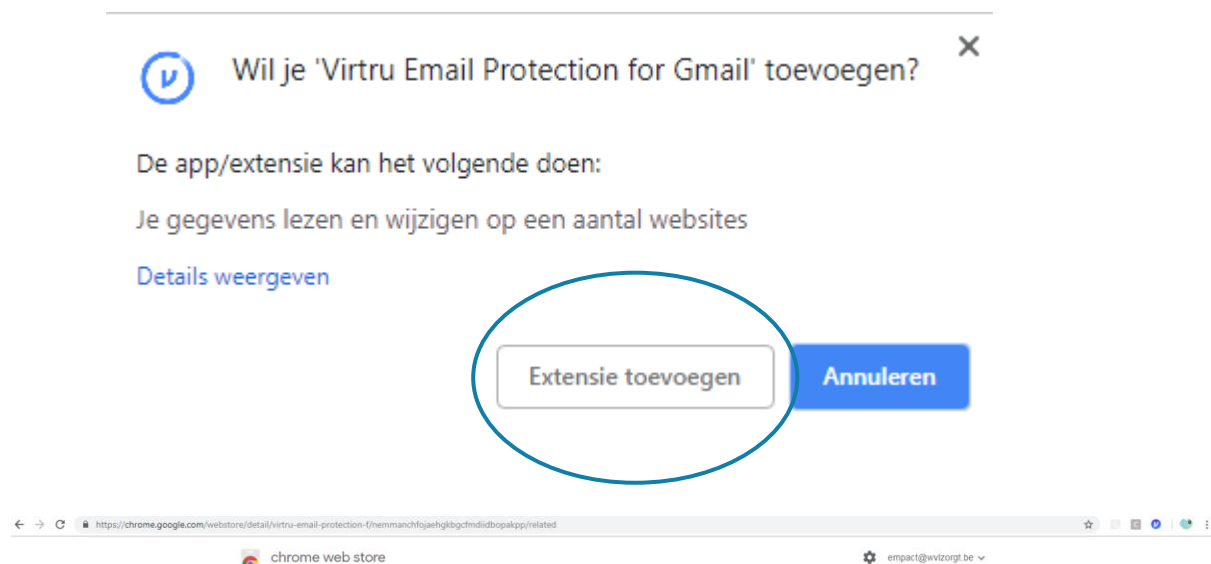

## Wat is virtru?

Virtru is een gratis app of extensie om beveiligd mails te kunnen versturen. Je kunt met Virtru e-mails versleutelen zodat de inhoud niet geopend of gelezen kan worden door iemand die de mail onderschept. Daarnaast biedt virtru ook volgende mogelijkheden: terughalen van een verstuurd e-mail, doorsturen van een mail blokkeren, enzovoort.

## Installeren

Dit kan gratis en volgens volgende stappen:

### Surf naar

[Surf naar deze link om Virtru te installeren.](#)

Kies om te installeren in Google (Gmail/Gsuite) of in Outlook – Outlook Web App:

## Toevoegen aan Google Chrome

Klik op 'Toev. aan Chrome'.

Bevestig dat je de app/extensie wil toevoegen.